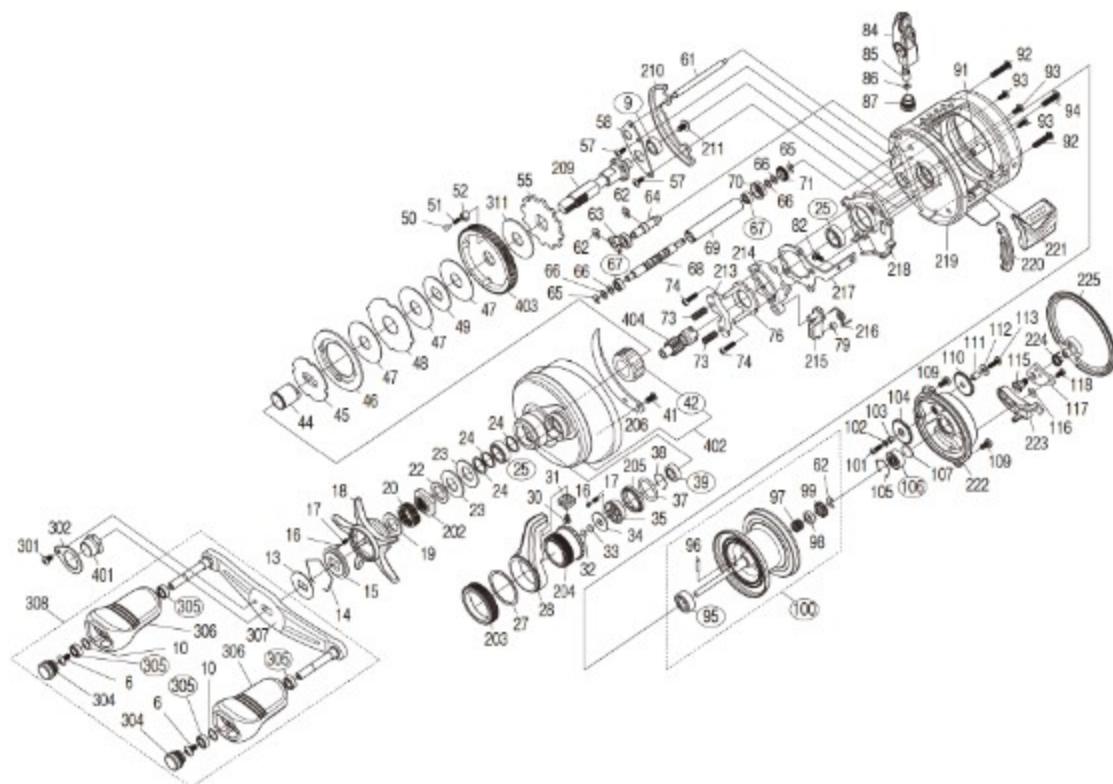

本体価格(税別):57,000円

Product Code : 04186

※丸付き番号はベアリングを示します。

※95 ベアリング、96 スプールのクラッチピン、42 ローラークラッチはお客様ご自身の交換はできません。

交換はアフターサービスに出していただくようお願いいたします。

調整座金類に関しては、必ずしも分解图中的の表現と一致しない場合がございますので、ご了承ください。(商品により使用している場合とそうでない場合がございます。)